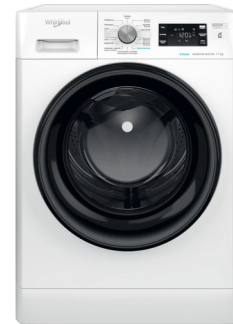

Whirlpool FreshCare FFB 11469 BV SPT lavadora Carga frontal 11 kg 1400 RPM Blanco

Marca : Whirlpool

Familia de productos:
FreshCare

Código del producto: FFB
11469 BV SPT

Nombre del producto : FFB
11469 BV SPT

11 kg, 1400 rpm, A, 53 kWh, 54 L, B, 76 dB, B, 1850 W, Branco
Whirlpool FreshCare FFB 11469 BV SPT. Tipo de carga: Carga frontal. Capacidad nominal: 11 kg, Clase de secado por giro: B, Nivel de ruido (spin): 76 dB, Máxima velocidad de centrifugado: 1400 RPM. Color del producto: Blanco. Ancho: 595 mm, Profundidad: 605 mm, Altura: 850 mm. Clase de eficiencia de energía: A